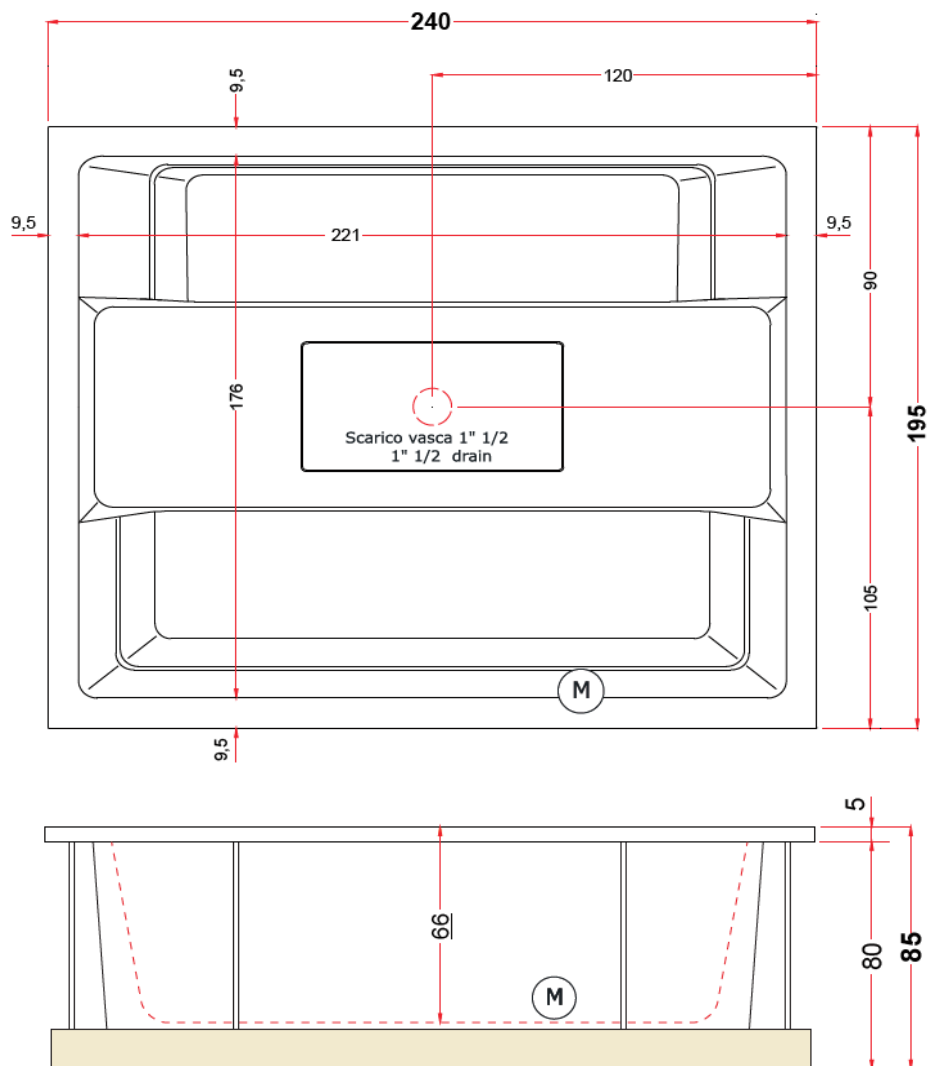

HIDROSTYLE

jacuzzi - sauna - spa

OFERTA jacuzzi, brand Tresse

REST SPA, Ghost System, 240 x 195 x 85 cm, 4-6 locuri

CARACTERISTICI REST SPA:

Dimensiuni: 240 x 195 x 85 cm (L x l x H)

Numar de locuri: 4-6

- Volum apa: 2000 l
- Greutate goala / plina: 200 kg / 2200 kg
- Jeturi Whirpool: 24
- Sistem jeturi perimetrare - Ghost System
- Scurgere automata asistată electronic
- Umplere automată mascată
- Senzor de nivel
- Filtrare cu filtru cu nisip
- Încălzitor cu reglarea temperaturii: 3kw
- Electric: 220V, 22A sau 380V, 3x16A, 50Hz
- Pompa hidromasaj 3 Hp (2.2 kw)
- Pompa recirculare: 0.16 Hp (115w)

PANOU EXTERIOR: VTR (FIBRA STICLA) SAU LEMN (ABS)

SCARI

Scarile apartin dintr-o colectia de modele si pot avea diferite forme si dimensiuni.

Sunt proiectate cu un design simplu, elegant si ofera un avantaj practic cu optiuni versatile de acces in jacuzzi. Sunt fabricate din fibra de sticla cu sipci din lemn pentru partea unde se calca efectiv

HIDROSTYLE

REST SPA, Ghost System, 240 x 195 x 85 cm scăra tehnică
jacuzzi - sauna - spa

CUVA MODELULUI

M - pompa de hidromasaj, motorul
1" 1/2 golire