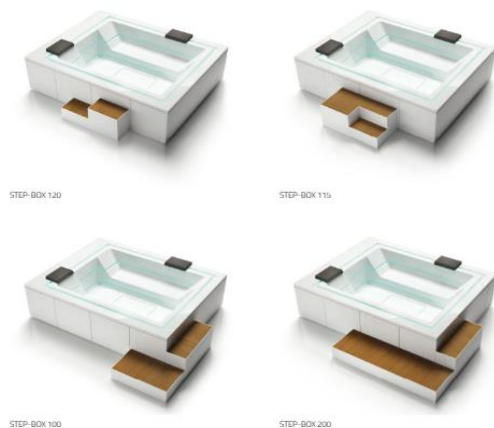

HIDROSTYLE

jacuzzi - sauna - spa

OFERTA jacuzzi, brand Tresse

REST SPA, Ghost System, 240 x 195 x 85 cm, 4-6 locuri

CARACTERISTICI REST SPA:

Dimensiuni: 240 x 195 x 85 cm (L x l x H)

Numar de locuri: 4-6

- Volum apa: 2000 l
- Greutate goala / plina: 200 kg / 2200 kg
- Jeturi Whirpool: 24
- Sistem jeturi perimetrare - Ghost System
- Scurgere automata asistată electronic
- Umplere automată mascată
- Senzor de nivel
- Filtrare cu filtru cu nisip
- Încălzitor cu reglarea temperaturii: 3kw
- Electric: 220V, 22A sau 380V, 3x16A, 50Hz
- Pompa hidromasaj 3 Hp (2.2 kw)
- Pompa recirculare: 0.16 Hp (115w)

Prețul este dat in Euro si se adauga 19% TVA

HIDROSTYLE

jacuzzi - sauna - spa

CARACTERISITICI SI OPTIUNI ALE MODELULUI:

JETURI INCASTRATE

Jeturile micro si sistemul de hidromasaj sunt pozitionate in interiorul zonei curbate, brevet al brandului Tresse, avand un design inovativ. Placerea hidromasajului se face simtita din toate pozitiile iar cromoterapia este

PANOU EXTERIOR: VTR (FIBRA STICLA) SAU LEMN (ABS)

SCARI

Scarile apartin dintr-o colectia de modele si pot avea diferite forme si dimensiuni.

Sunt proiectate cu un design simplu, elegant si ofera un avantaj practic cu optiuni versatile de acces in jacuzzi. Sunt fabricate din fibra de sticla cu sipci din lemn pentru partea unde se calca efectiv